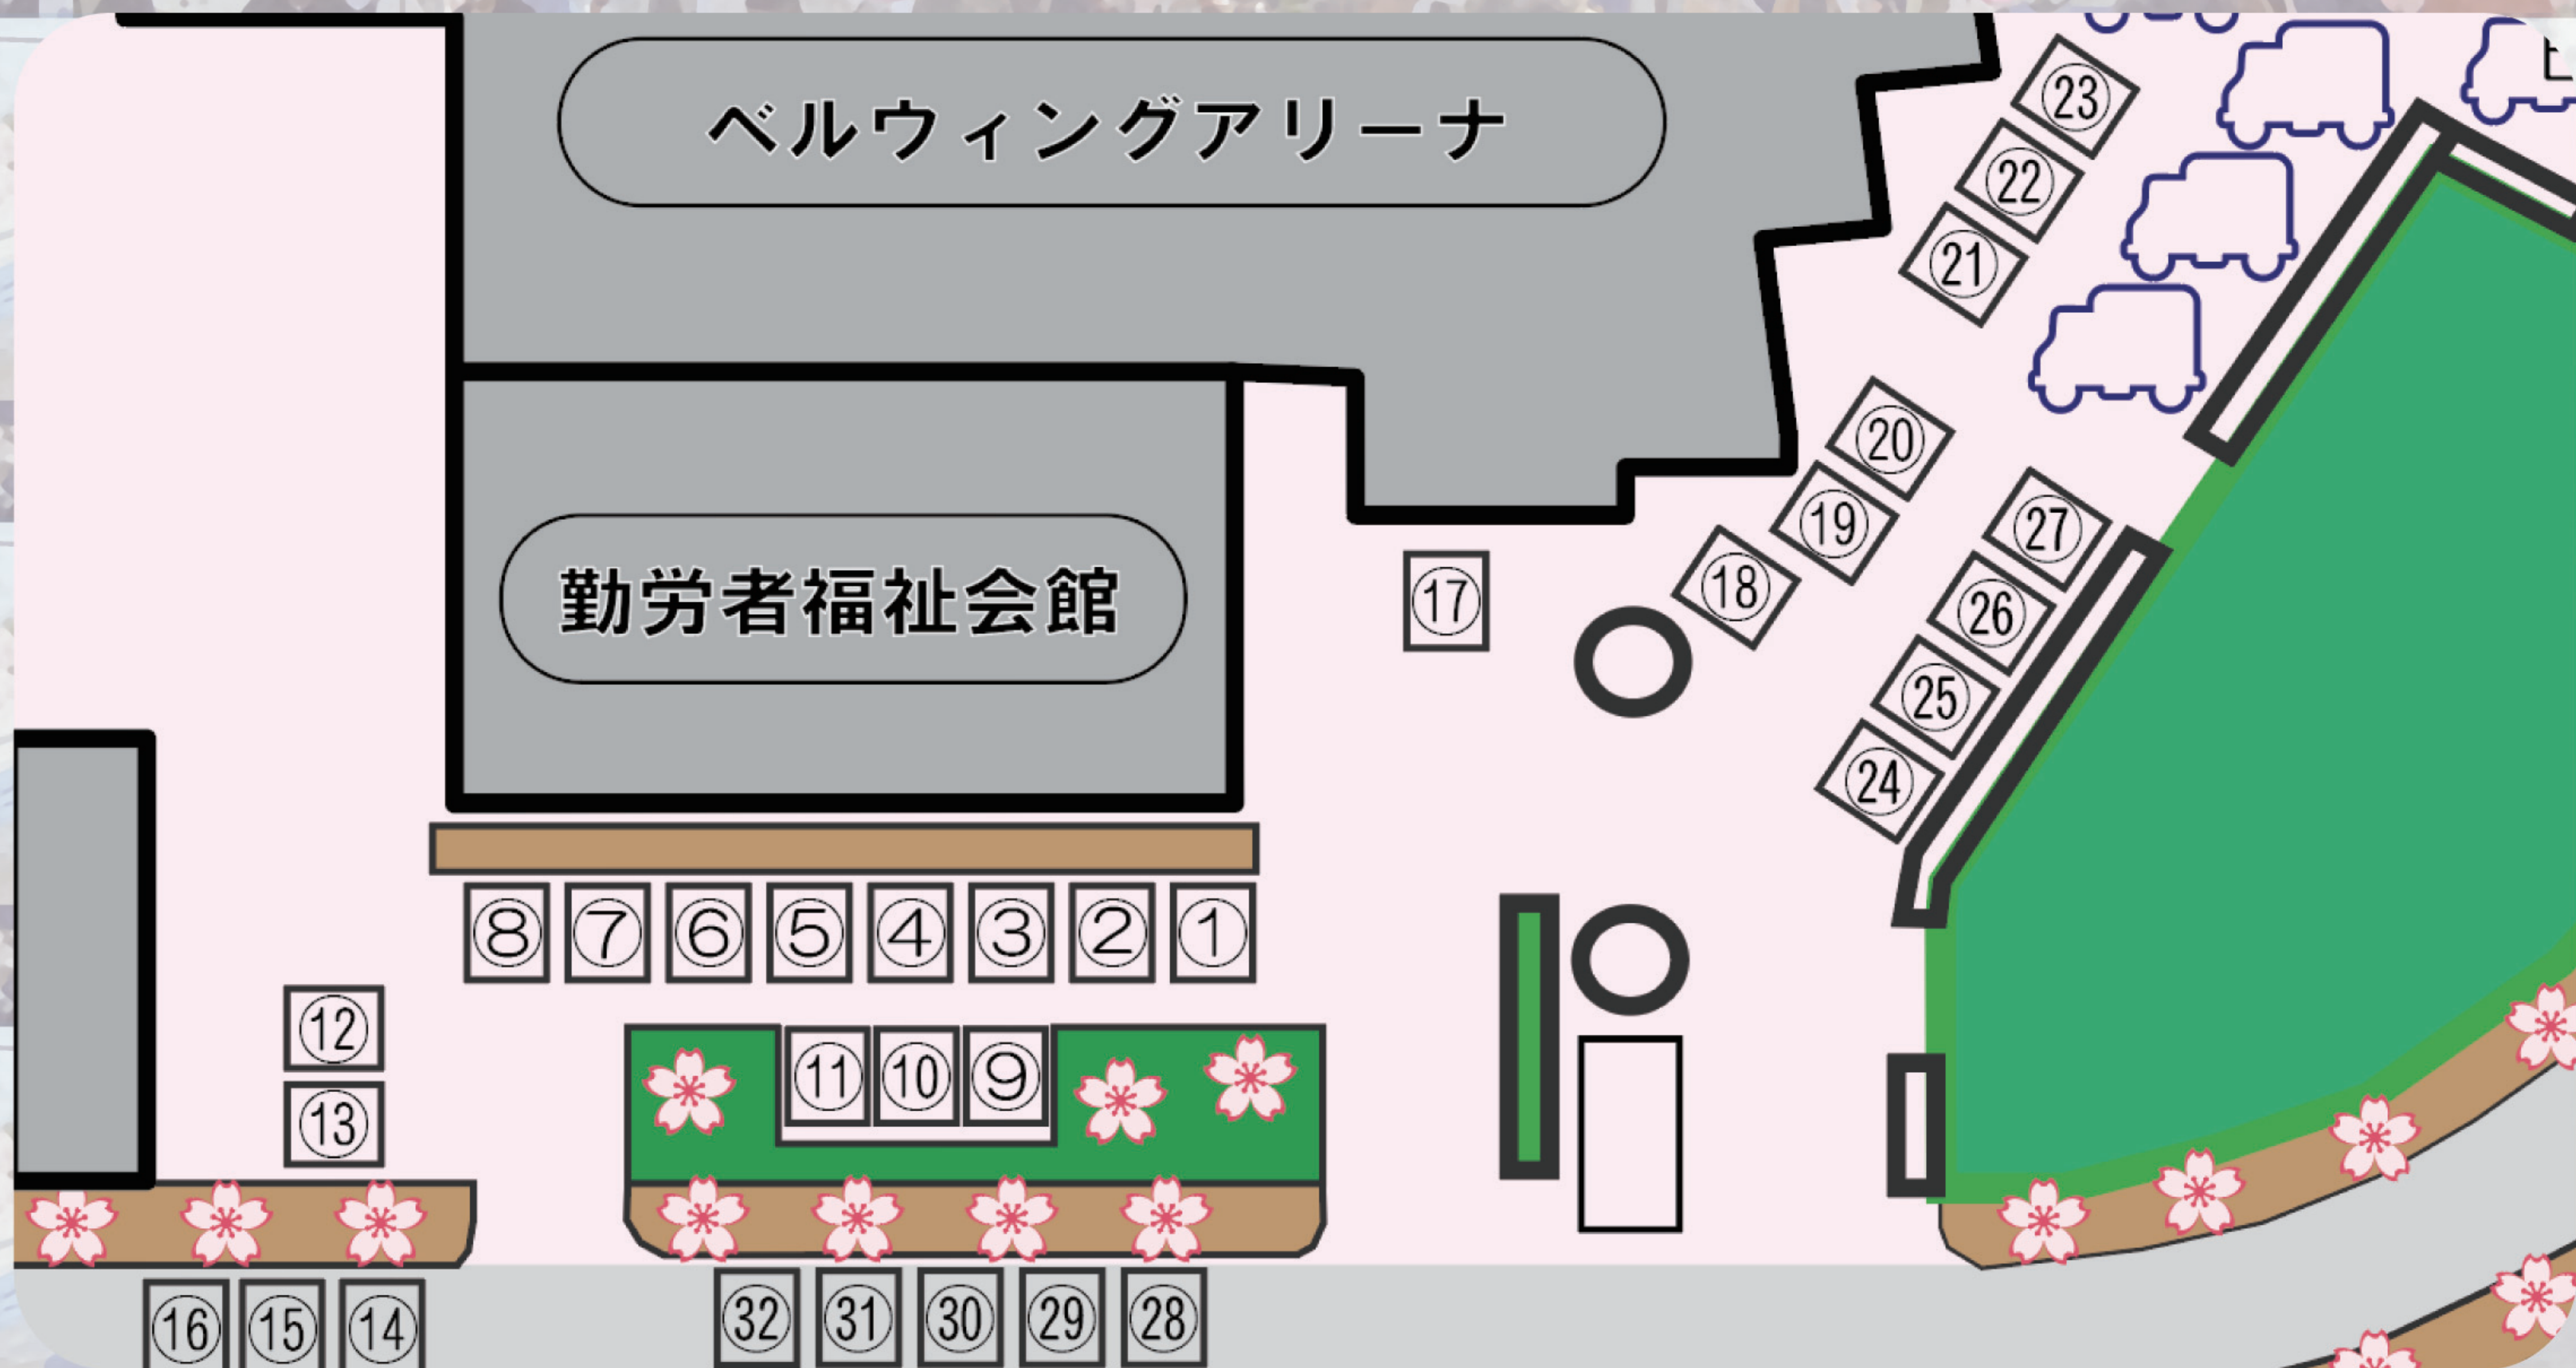

名張桜まつり

模擬店情報 (テント)

- | | | |
|----------------------------|------------------------|---------------|
| ① 名張近鉄ガス(株) | ⑫ 花月 | ⑳ あっちゃんのお菓子工房 |
| ② (株)なばり自動車学校 | ⑬ 鉄板KURO | ㉑ 創作バルえん |
| ③ ダスキnfミックス | ⑭ 居酒屋STAND勲 | ㉒ Biquette |
| ④ FLAT COFFEE | ⑮ (有)精肉のオクダ | |
| ⑤ GUUG | ⑯ ソフトビジネス | |
| ⑥ 創作串ゼロゼロワン | ⑰ かんバッジおじさん | |
| ⑦ kzーmdk | ⑱ にゃにゃ倶楽部 | |
| ⑧ Buonappetito!YOMOYAMA くん | ㉓ あげもの家1カラット | |
| ⑨ トレフル | ㉔ THE KNEES PIZZA | |
| ⑩ 平成の民家 木組み体験 | ㉕ たこやきてんやわんや | |
| ⑪ 赤目忍者隠かげろう | ㉖ NALUHARE | |
| | ㉗ Ahiru kitchen | |
| | ㉘ (公社)三重県宅地建物取引業協会伊賀支部 | |
| | ㉙ 名張商工会議所 青年部 | |