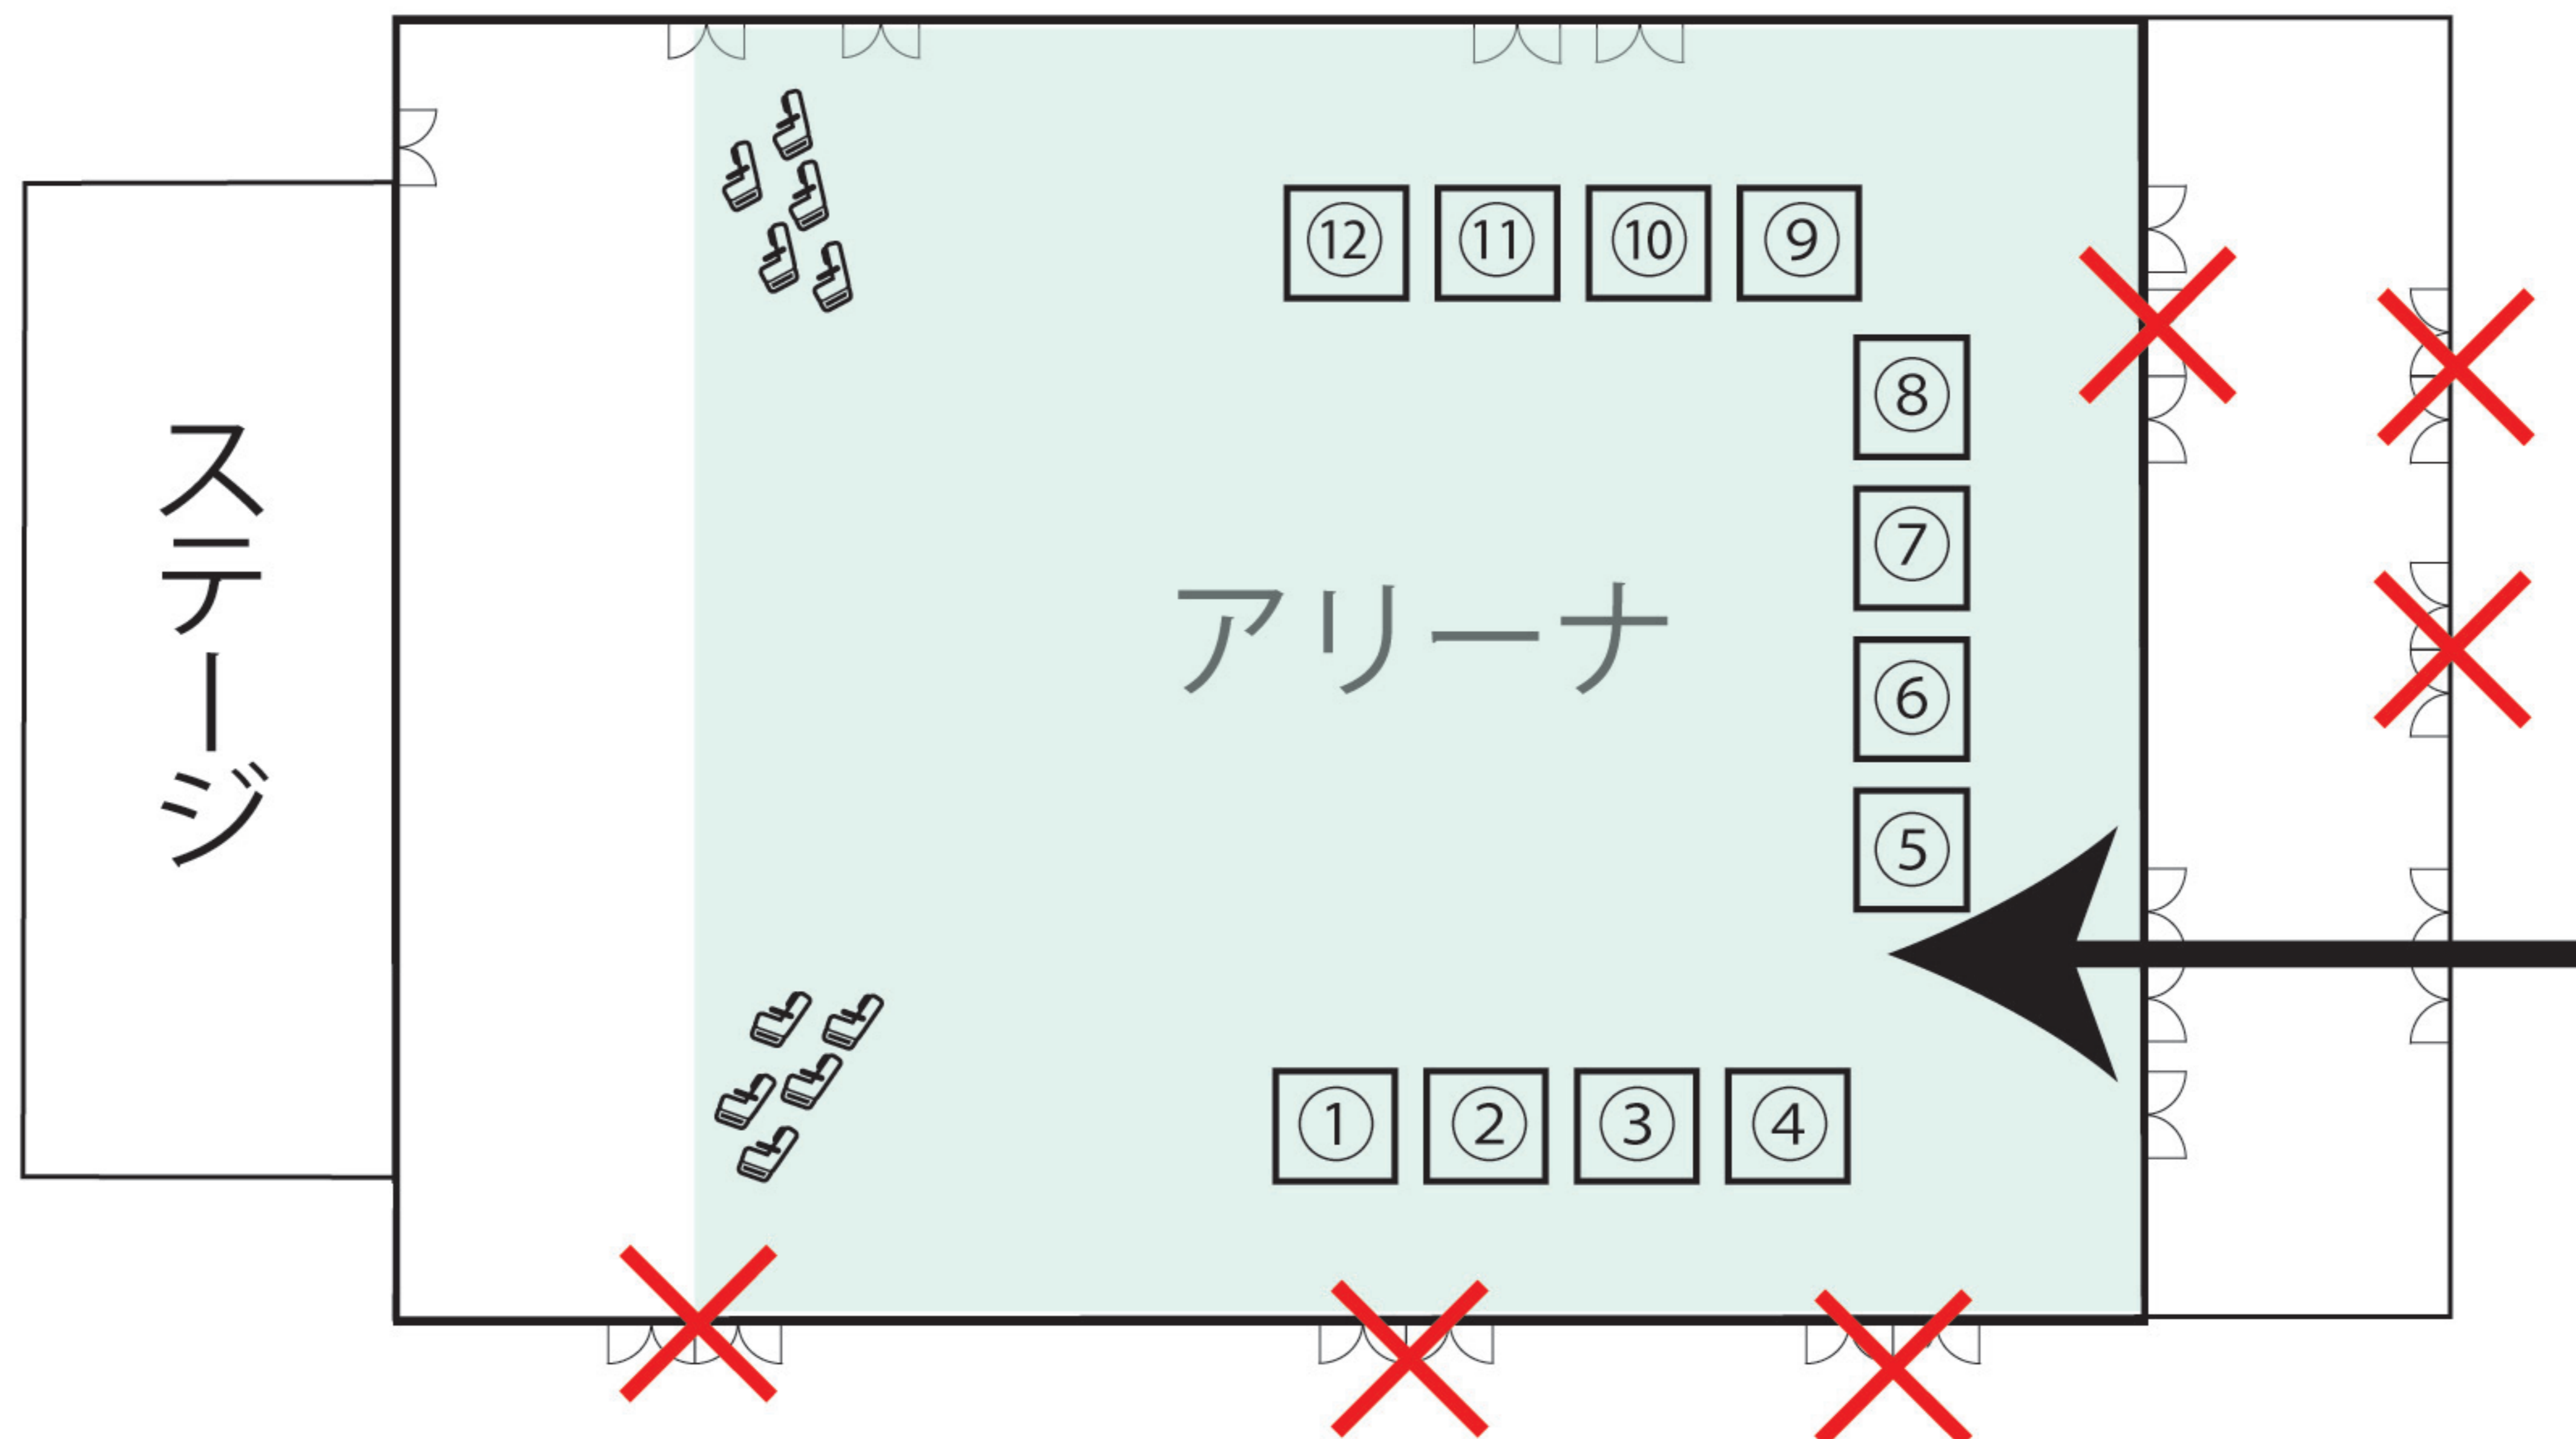

名張桜まつり

模擬店情報 (体育館)

- ※屋外会場から土足のままでアリーナ会場も入れます！
- ※アリーナ内でのご飲食はお控えください。
- ※アリーナへは外階段横よりお越しくください。
- ※「X」印のついた扉からは入退場できません。

- | | |
|--------------------|--------------------------|
| (1) シフォンのお家 copain | (7) タイムドリーム |
| (2) ----- | (8) 詠歌 |
| (3) ラッキーズ | (9) yummy yummy |
| (4) 生活協同組合コープみえ | (10) 福祉ネイルとハンドトリートメントのお店 |
| (5) 射的の杉屋 | (11) クラフトハウス AYUMI |
| (6) 千本びき | (12) N★TRUST |