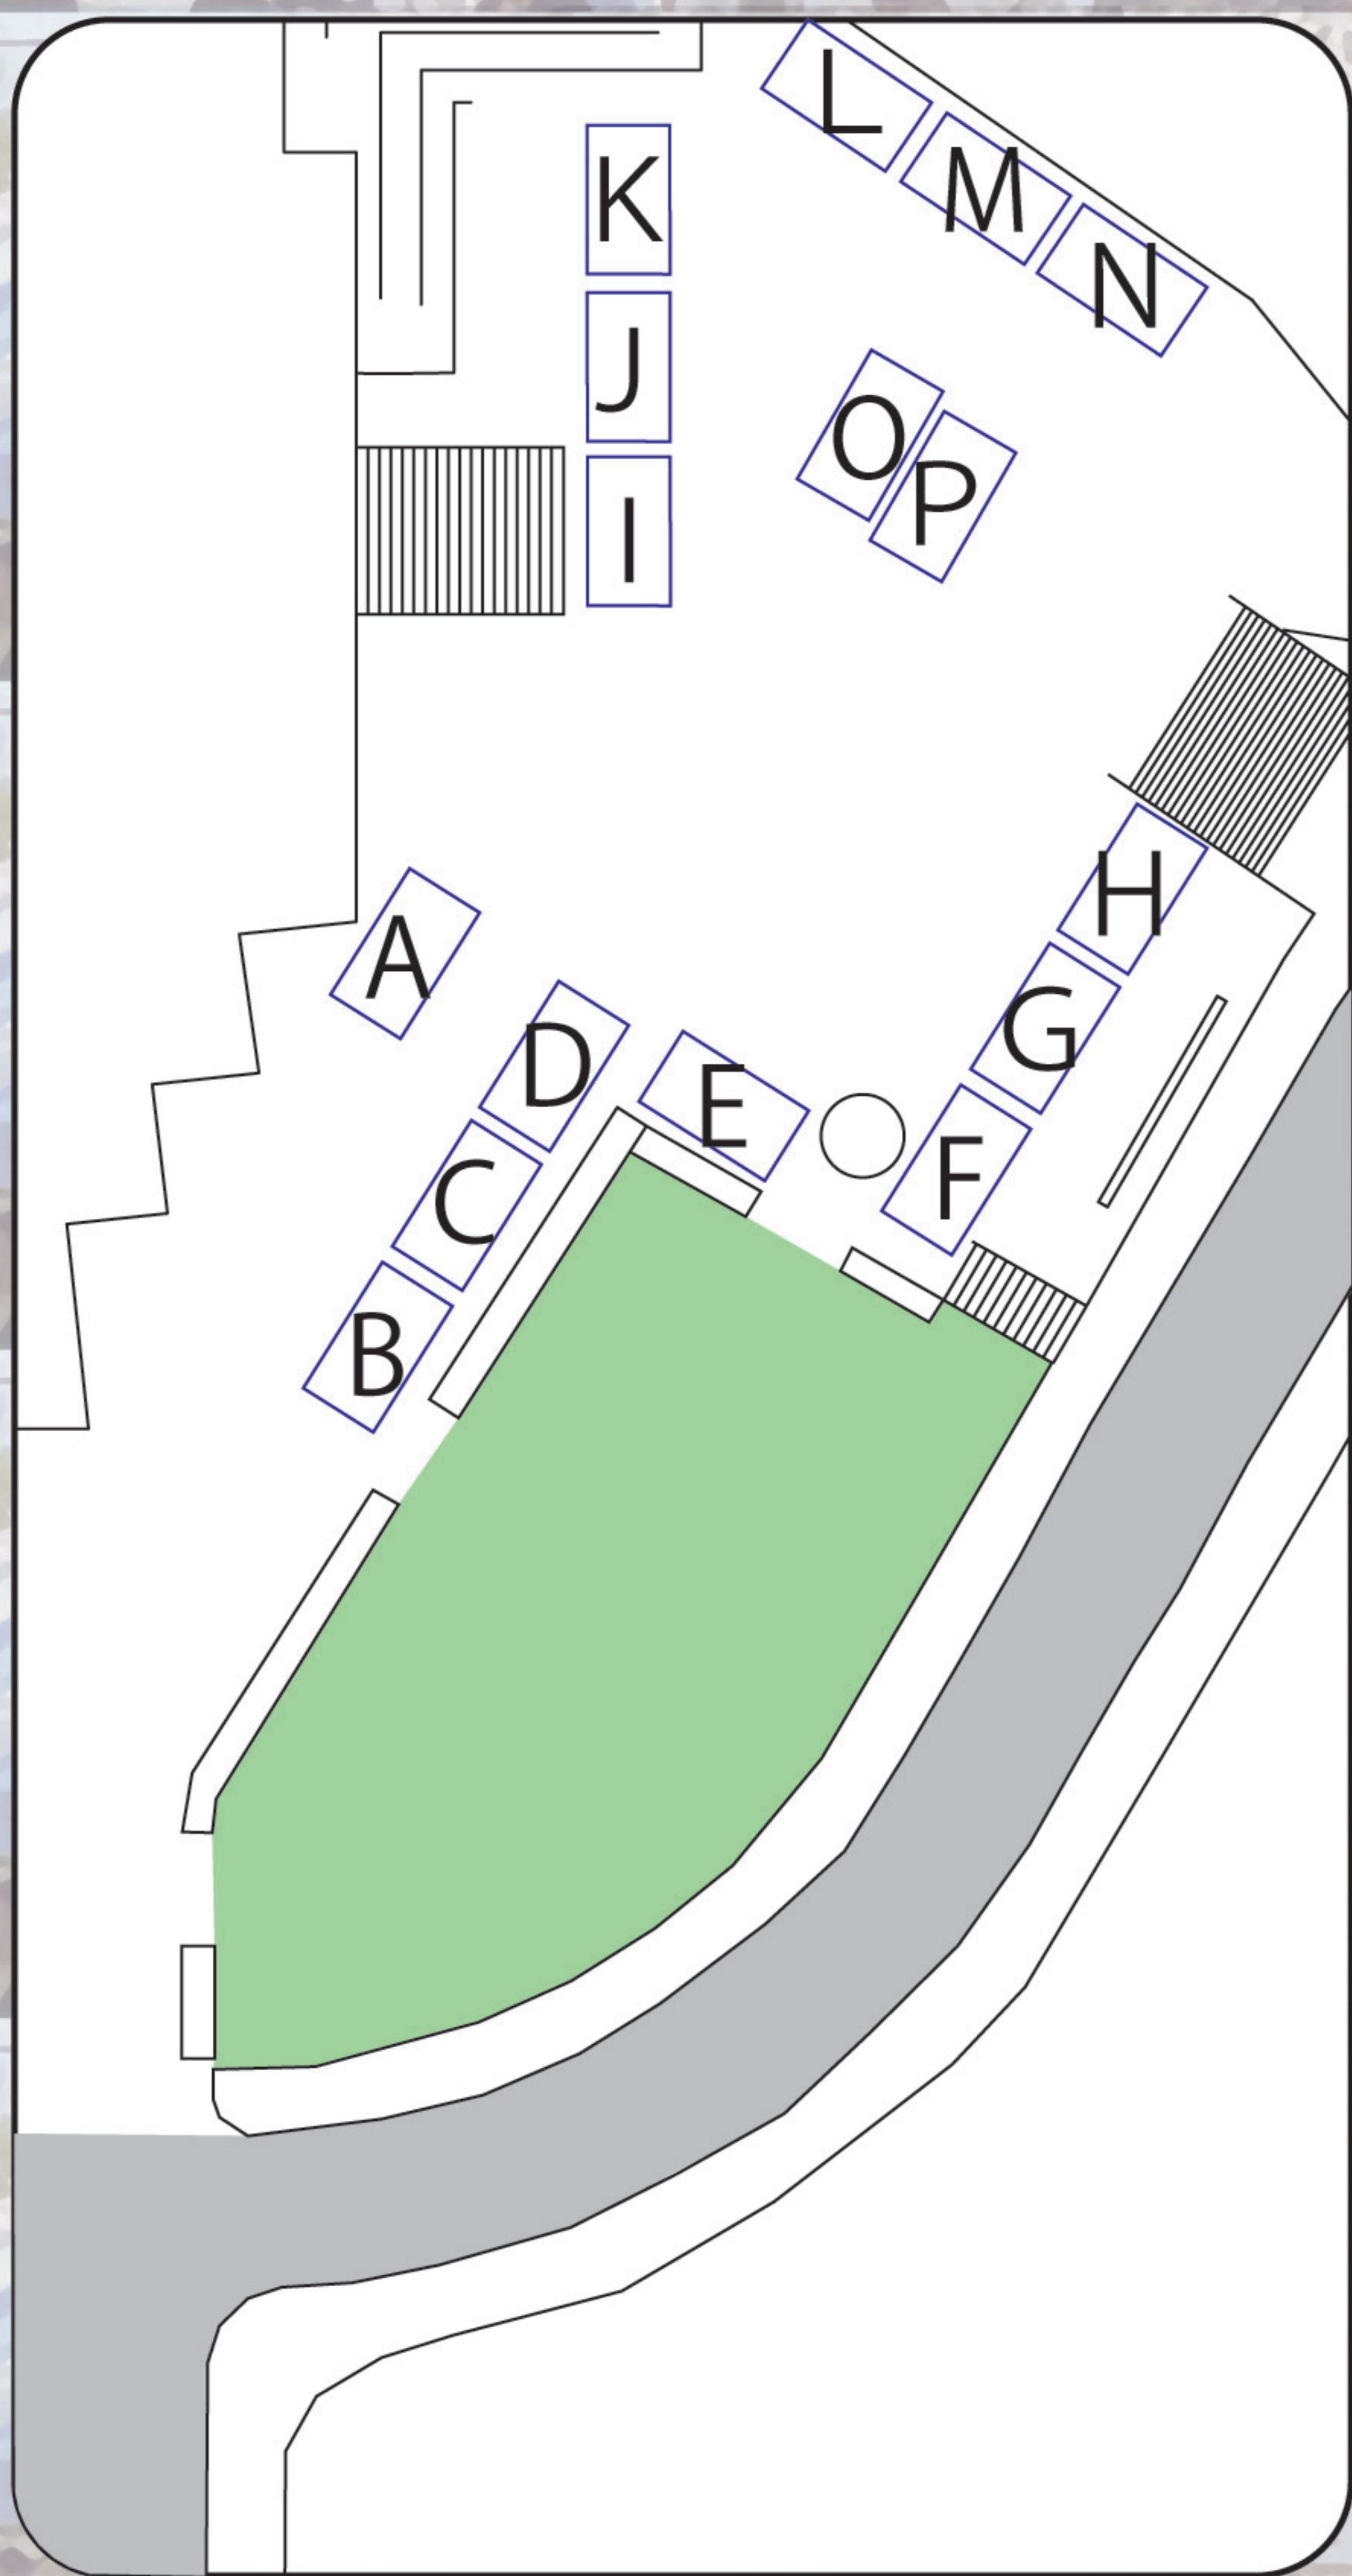

2025年

名張桜まつり

本まつりキッチンカー情報

- (A) 渋谷川萬昇店
- (B) Ahiru kitchen
- (C) Toco Toco
- (D) CAPTAIN BANANA
- (E) CAPTAIN TURTLE
- (F) 古民家カフェこのは
- (G) San Francisco Food Truck
- (H) 水色キッチンカー
- (I) witch fruit
- (J) okomeya minori
- (K) ルリアン
- (L) FIVE NINE
- (M) 本気のフルーツ飴
- (N) まつや
- (O) 東豊ベース HB Cafe
- (P) すいーつとらっく小春や